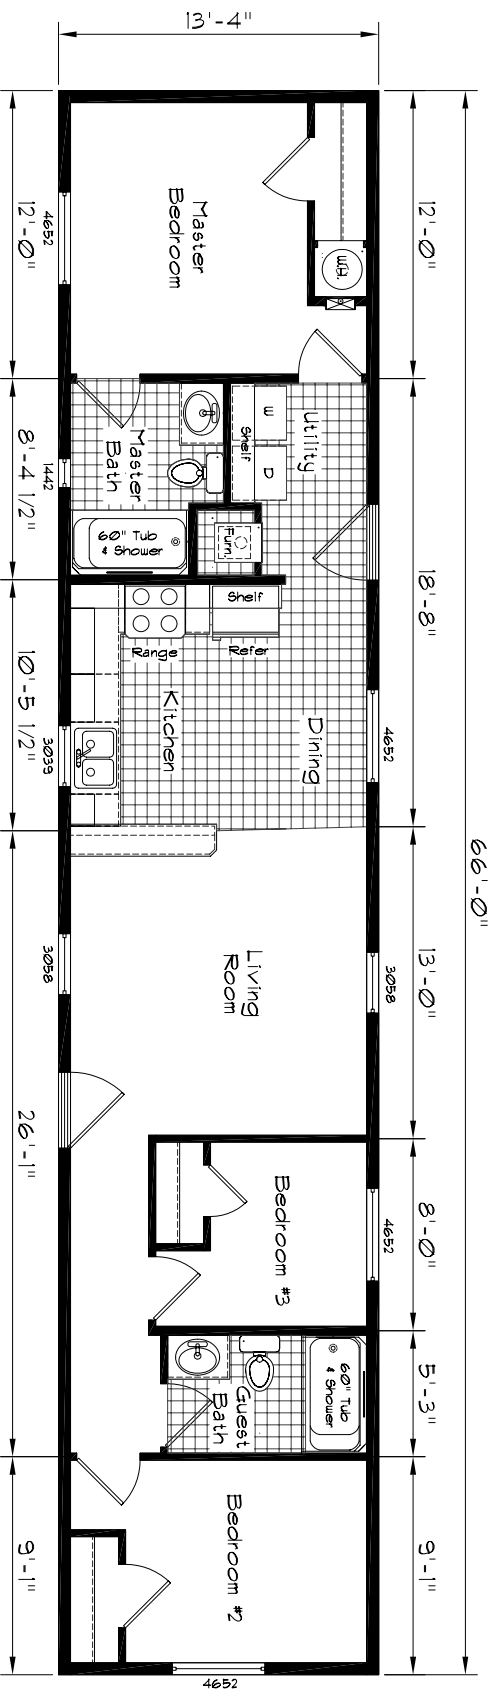

Cedar Canyon

Model: 2056 LS
 3 Bedroom, 2 Bath
 880 Square Feet
 Actual Floor Size
 66'-0" x 133'-4"